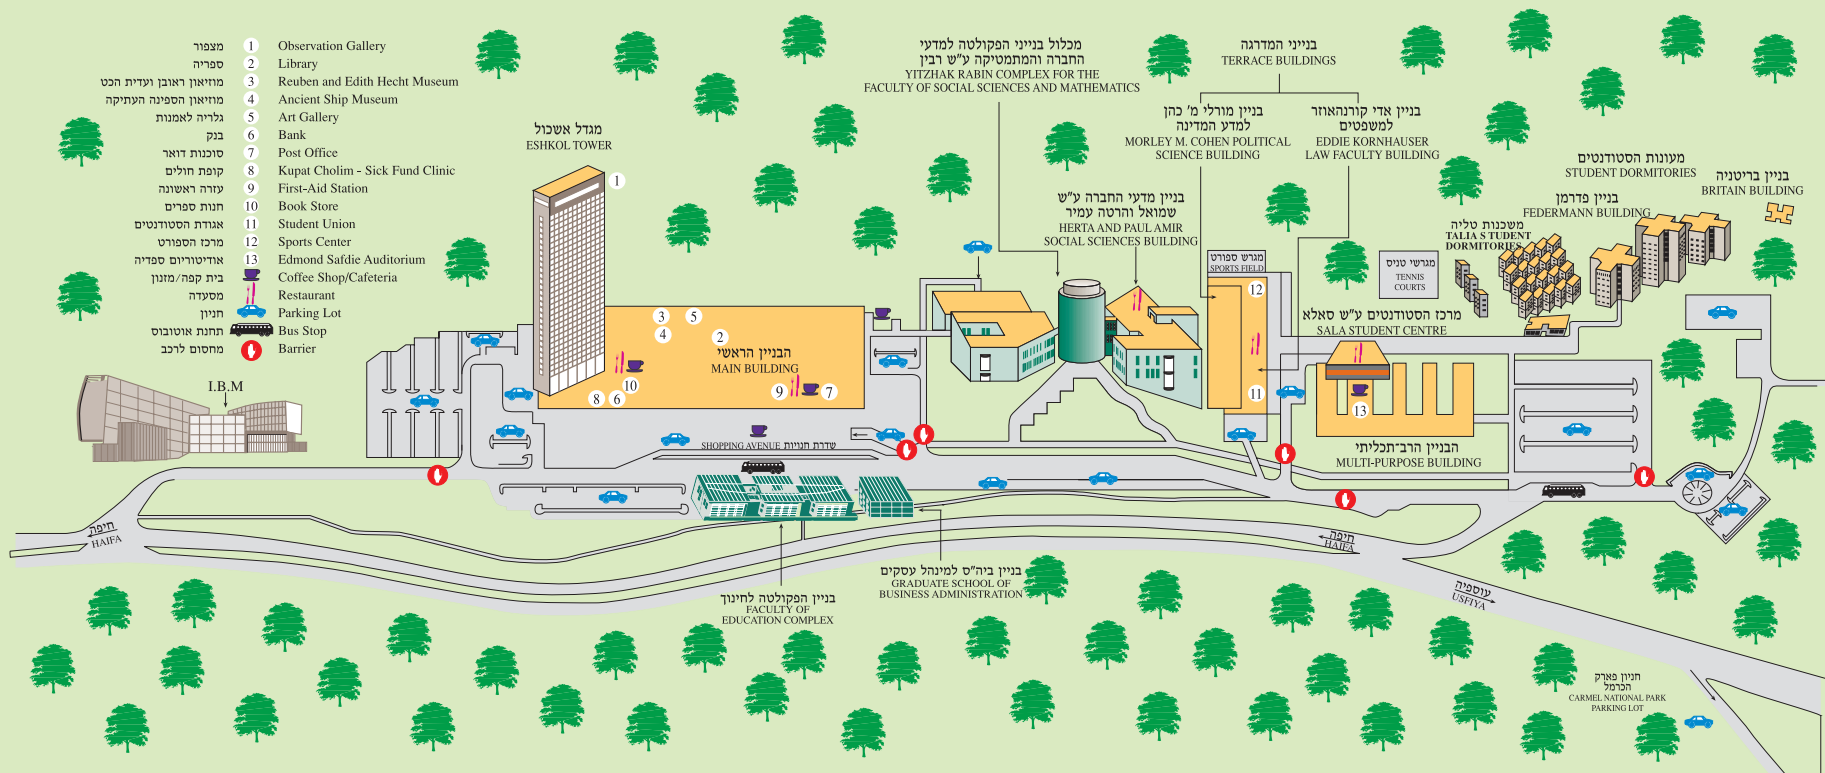

מפת קמפוס אוניברסיטת חיפה

- 1 Observation Gallery
- 2 Library
- 3 Reuben and Edith Hecht Museum
- 4 Ancient Ship Museum
- 5 Art Gallery
- 6 Bank
- 7 Post Office
- 8 Kupat Cholim - Sick Fund Clinic
- 9 First-Aid Station
- 10 Book Store
- 11 Student Union
- 12 Sports Center
- 13 Edmond Safdie Auditorium
- ☕ Coffee Shop/Cafeteria
- 🍴 Restaurant
- 🚗 Parking Lot
- 🚌 Bus Stop
- 🚫 Barrier

מגדל אשכול
ESHKOL TOWER

הבניין הראשי
MAIN BUILDING

מכלול בניין המדרגה
TERRACE BUILDINGS

מכלול בניין הפקולטה למדעי החברה והמתמטיקה ע"ש רבין
YITZHAK RABIN COMPLEX FOR THE FACULTY OF SOCIAL SCIENCES AND MATHEMATICS

בניין פדרמן
FEDERMANN BUILDING

משכנות טליה
TALIA STUDENT DORMITORIES

מגרש ספורט
SPORTS FIELD

מגרשי טניס
TENNIS COURTS

מרכז הסטודנטים ע"ש סאלא
SALA STUDENT CENTRE

הבניין הרב-תכליתי
MULTI-PURPOSE BUILDING

בניין ביה"ס למינהל עסקים
GRADUATE SCHOOL OF BUSINESS ADMINISTRATION

בניין הפקולטה לחינוך
FACULTY OF EDUCATION COMPLEX

I.B.M.

נהר חיפה
HAIFA

הרמטל
CARMEL NATIONAL PARK

מגרש פארק
PARKING LOT